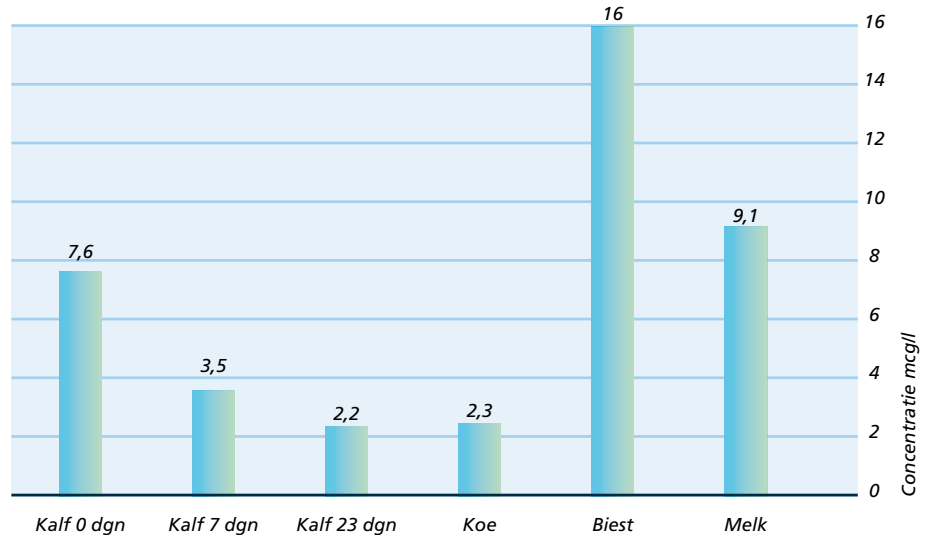

* in bulk leverbaar vanaf 4.000 kilo per levering.

+ Extra Vit. C + Extra Vit. B-Complex

De vitamines en mineralen zijn afgestemd op de behoeften van (jonge) Rosé kalveren.

ALLE HAVENS Rosé Voeders worden voorzien van Vitamine C en B-Complex.

VITAMINE C CONCENTRATIES IN PLASMA VAN KALVEREN, KOEIEN, BIEST EN MELK

+ Extra Selenium

Wanneer kalveren een tekort aan Selenium hebben, is hun weerstand verminderd. Kenmerkend zijn slappe magere dieren, en vaak dode kalveren. Door Selenium in organische vorm aan te bieden, wordt de opneembaarheid verhoogd. Selenium-gist is zo'n organische vorm.